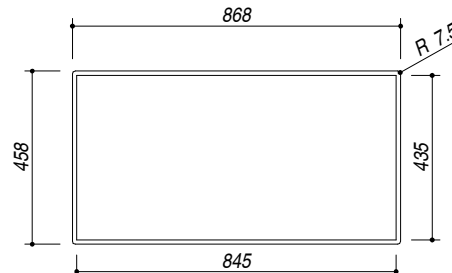

1:20

FORATURA PER INSTALLAZIONE A FILO
FLUSH CUTOUT FOR TOP