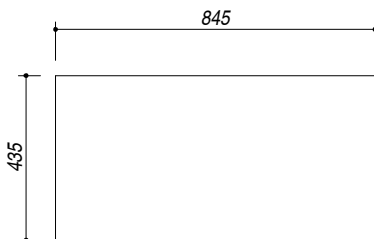

SCALA DISEGNO 1:10
DRAWING SCALE

TUTTE LE MISURE IN mm
ALL MEASURES IN mm

TOLLERANZA LINEARE: ± 0.5 mm
LINEAR TOLERANCE

TOLLERANZA ANGOLARE: ± 0.2 °
ANGULAR TOLERANCE

FORATURA PER INSTALLAZIONE AD INCASSO
BUILT-IN CUT-OUT FOR TOP