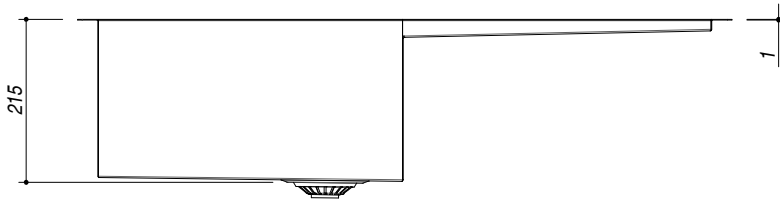

1LOF94

DESCRIZIONE Lavello vasca quadra raggio "0" incasso e filo da 86.5x45.5
DESCRIPTION 86.5x45.5 cm built-in and flush square bowl sink with radius "0"

PESO LORDO 10.2 kg
GROSS WEIGHT

DIMENSIONI IMBALLO 900x500x280 mm
PACKAGING DIMENSIONS

ACCIAIO INOX
Stainless steel

(A) **SCARICO PILETTONE** 3"½ BASKET STRAINER WASTE

- Acciaio Inox AISI 304 di spessore elevato (AISI 304 extra thick stainless steel)
- Dimensione vasca: 40x40x21.5 h (40x40x21.5 h cm bowl)
- Dotazioni: pilettone 3"1/2, foro troppo-pieno (Equipment: 3.5" basket strainer waste, overflow)
- Base per inserimento vasca: 60 (60 cm base unit for bowl)
- Incasso: 84.5x43.5 cm

- Il lavello è reversibile (Reversible sink)

SCALA DISEGNO 1:10
DRAWING SCALE

TUTTE LE MISURE IN mm
ALL MEASURES IN mm

TOLLERANZA LINEARE: ± 0.5 mm
LINEAR TOLERANCE

TOLLERANZA ANGOLARE: ± 0.2 °
ANGULAR TOLERANCE