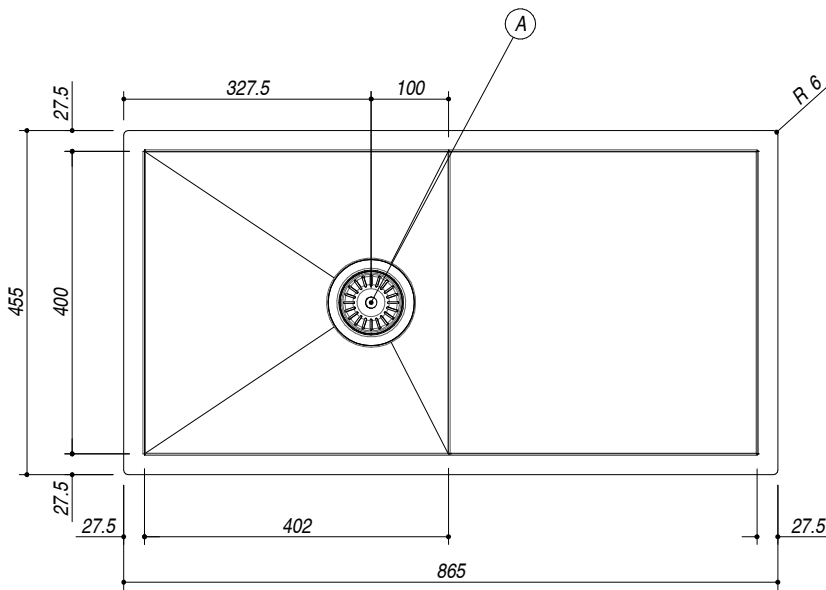

1LOF94

DESCRIZIONE Lavello vasca quadra raggio "0" incasso e filo da 86.5x45.5
DESCRIPTION 86.5x45.5 cm built-in and flush square bowl sink with radius "0"

PESO LORDO 10.2 kg
GROSS WEIGHT

DIMENSIONI IMBALLO 900x500x280 mm
PACKAGING DIMENSIONS

ACCIAIO INOX
Stainless steel

(A) **SCARICO PILETTONE** 3"½ BASKET STRAINER WASTE

- Acciaio Inox AISI 304 di spessore elevato (AISI 304 extra thick stainless steel)
- Dimensione vasca: 40x40x21.5 h (40x40x21.5 h cm bowl)
- Dotazioni: pilettone 3"1/2, foro troppo-pieno (Equipment: 3.5" basket strainer waste, overflow)
- Base per inserimento vasca: 60 (60 cm base unit for bowl)
- Incasso: 84.5x43.5 cm

- Il lavello è reversibile (Reversible sink)

SCALA DISEGNO 1:10
DRAWING SCALE

TUTTE LE MISURE IN mm
ALL MEASURES IN mm

TOLLERANZA LINEARE: ± 0.5 mm
LINEAR TOLERANCE

TOLLERANZA ANGOLARE: ± 0.2 °
ANGULAR TOLERANCE