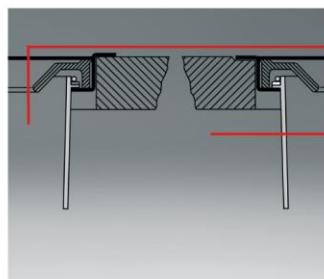

מיכל אשפה מובנה Ergo-Master

מיכל האשפה המובנה למקצוענים, ה-Ergo-Master, משתלב עם משטח העבודה שלכם. הפריטים הבודדים הנראים לעין הם המכסה העגול עם הידית והטבעת. שלושתם עשויים פלדת אל-חלד. השם Ergo-Master מבטא את השימושיות והארגונומיות של המוצר. אין צורך לפתוח את הדלת או להתכופף. השלכת האשפה מתבצעת בגובה משטח העבודה.

מק"ט/תיאור/מחיר

060 300-47

מיכל אשפה 13 ליטר
1365 ש"ח כולל מע"מ

המכסה והידית, שניהם מפלדת אל-חלד, אוטמים היטב את ה-Ergo-Master כך שלא נפליטים ריחות.

טבעת הגומי הרכה היא בשיפוע כלפי המרכז, כך שניתן להשליך פסולת אורגנית רטובה ממשטח העבודה ישירות לתוך המיכל.

טבעת פלדת האל-חלד מותקנת באמצעות דבק בתוך או על פני משטח העבודה. רכיב זה מחזיק את המיכל.

המיכל העשוי פלסטיק הוא בקוטר 28 ס"מ ובקיבולת של 13 ליטרים. ניתן להשתמש בו לפסולת אורגנית או אשפה ביתית.

קיבולת: 13 ליטר
היקף: 28 ס"מ
גובה: 35 ס"מ

התקנה על גבי משטח העבודה

התקנה בקו ישר עם משטח העבודה