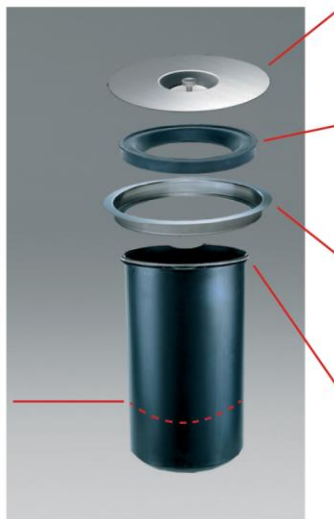

מיכל אשפה מובנה Ergo-Master

מיכל האשפה המובנה למקצוענים, ה-Ergo-Master, משתלב עם משטח העבודה שלכם. הפריטים הבודדים הנראים לעין הם המכסה העגול עם הידית והטבעת. שלושתם עשויים פלדת אל-חלד. השם Ergo-Master מבטא את השימושיות והארגונומיות של המוצר. אין צורך לפתוח את הדלת או להתכופף. השלכת האשפה מתבצעת בגובה משטח העבודה.

מק"ט/תיאור/מחיר

060 300-47

מיכל אשפה 13 ליטר
1365 ש"ח כולל מע"מ

המכסה והידית, שניהם מפלדת אל-חלד, אוטמים היטב את ה-Ergo-Master כך שלא נפליטים ריחות.

טבעת הגומי הרכה היא בשיפוע כלפי המרכז, כך שניתן להשליך פסולת אורגנית רטובה ממשטח העבודה ישירות לתוך המיכל.

טבעת פלדת האל-חלד מותקנת באמצעות דבק בתוך או על פני משטח העבודה. רכיב זה מחזיק את המיכל.

המיכל העשוי פלסטיק הוא בקוטר 28 ס"מ ובקיבולת של 13 ליטרים. ניתן להשתמש בו לפסולת אורגנית או אשפה ביתית.

קיבולת: 13 ליטר
היקף: 28 ס"מ
גובה: 35 ס"מ