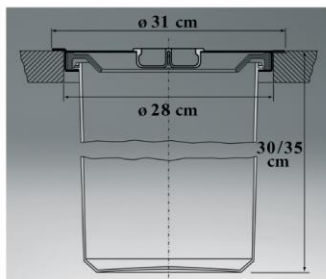

מק"ט/תיאור/מחיר

060 300-47

מיכל אשפה 13 ליטר
1365 ש"ח כולל מע"מ

המכסה והידית, שניהם מפלדת אל-חלד, אוטמים היטב את ה-Ergo-Master כך שלא נפליטים ריחות.

טבעת הגומי הרכה היא בשיפוע כלפי המרכז, כך שניתן להשליך פסולת אורגנית רטובה ממשטח העבודה ישירות לתוך המיכל.

טבעת פלדת האל-חלד מותקנת באמצעות דבק בתוך או על פני משטח העבודה. רכיב זה מחזיק את המיכל.

המיכל העשוי פלסטיק הוא בקוטר 28 ס"מ ובקיבולת של 13 ליטרים. ניתן להשתמש בו לפסולת אורגנית או אשפה ביתית.

קיבולת: 13 ליטר
היקף: 28 ס"מ
גובה: 35 ס"מ